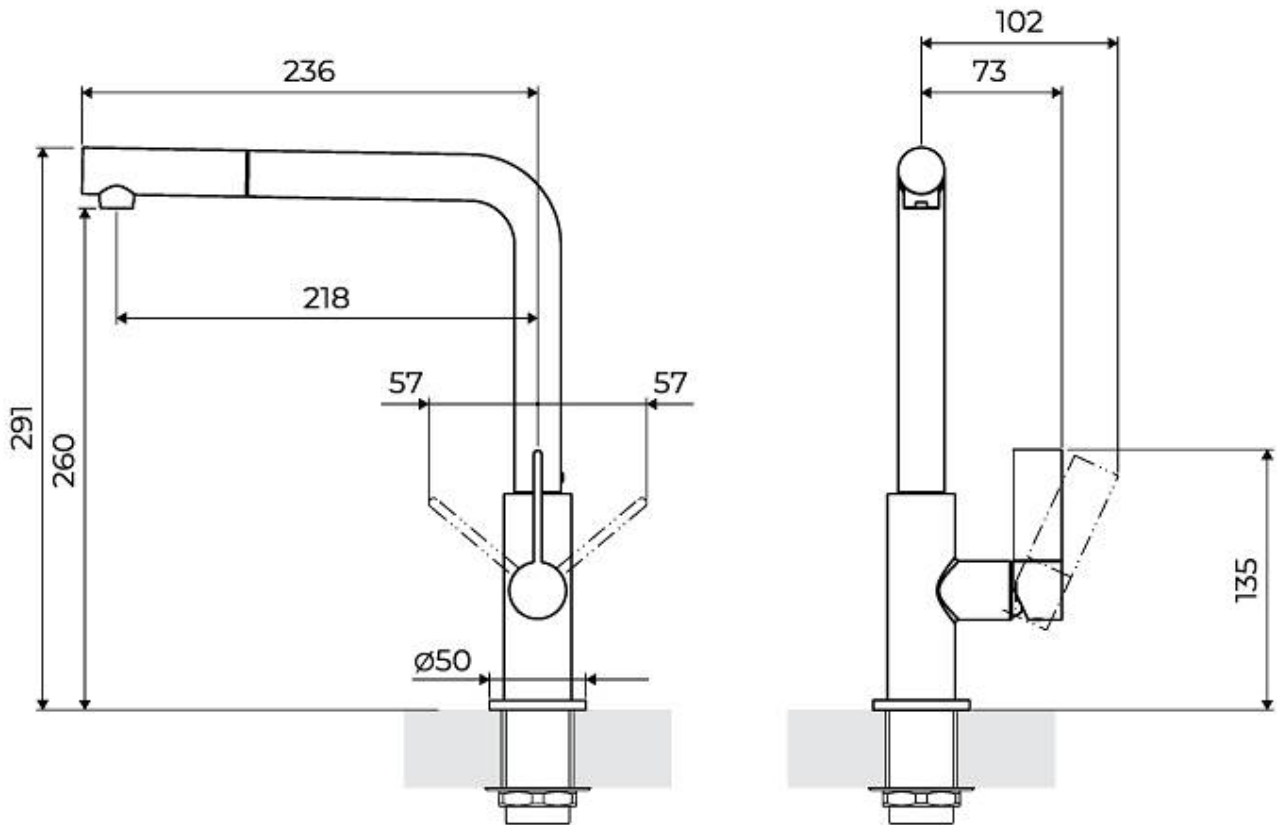

Trou mitigeur ø35mm

---

Encombrement arrière 35mm

---

Épaisseur maximale du top 40mm

---

## DESSINS TECHNIQUES